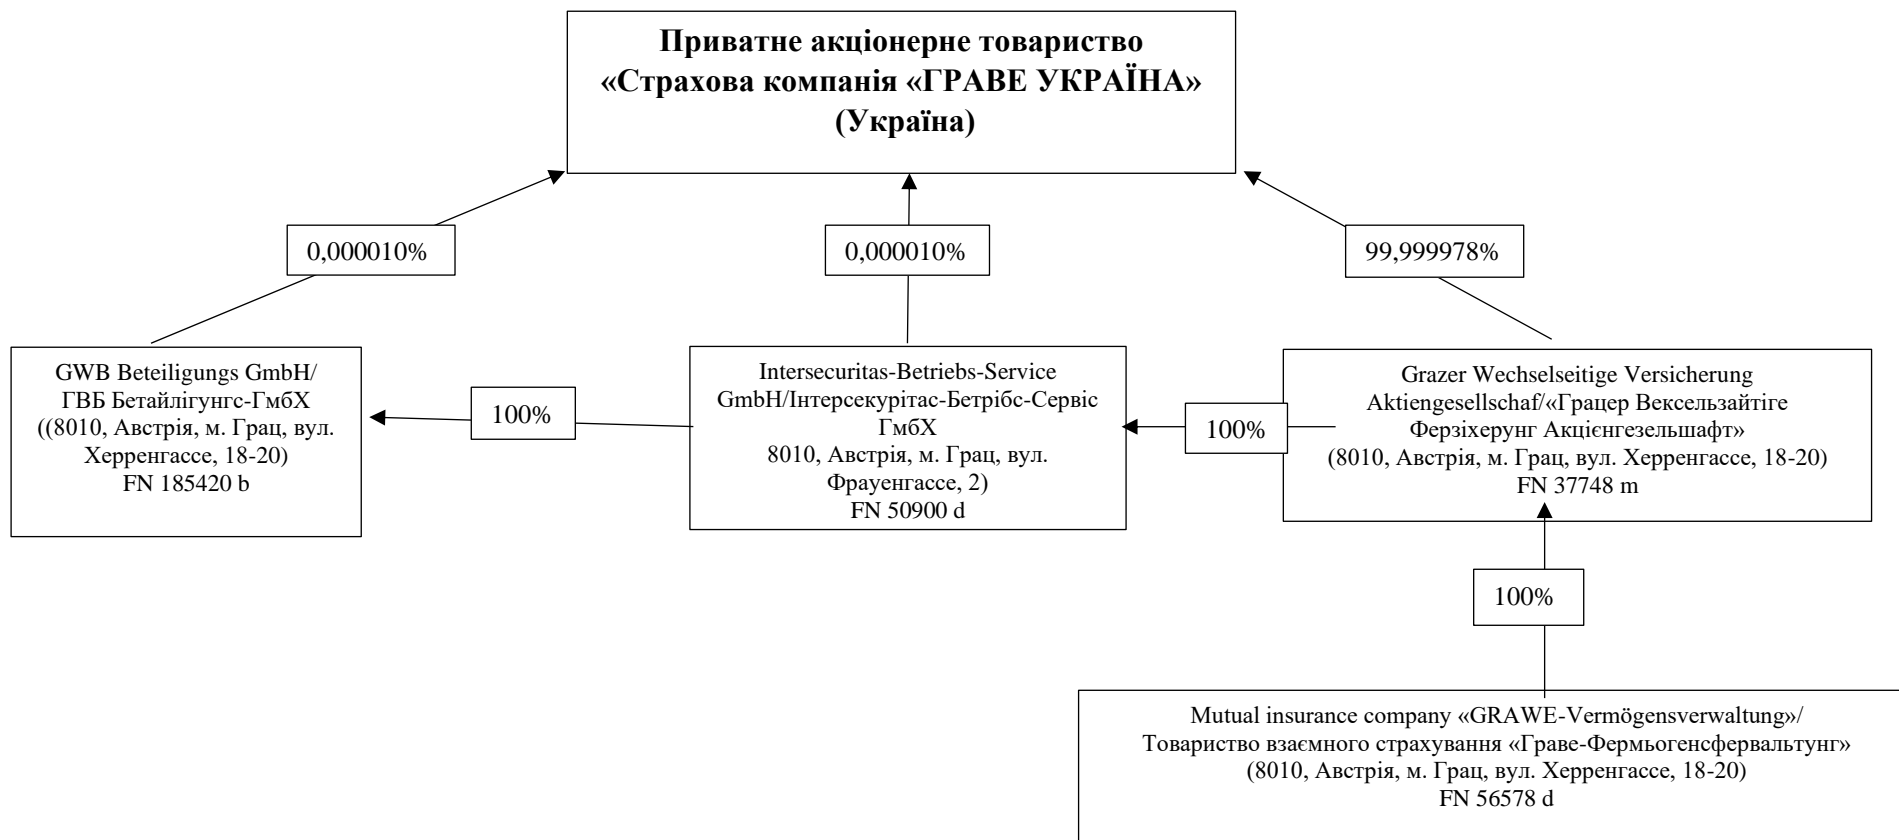

**Схематичне зображення структури власності ПрАТ СК «ГРАВЕ УКРАЇНА» (код ЄДРПОУ 19243047)
станом на 31.12.2024 р.**

Голова Правління

Наталія БАЗИЛЕВСЬКА